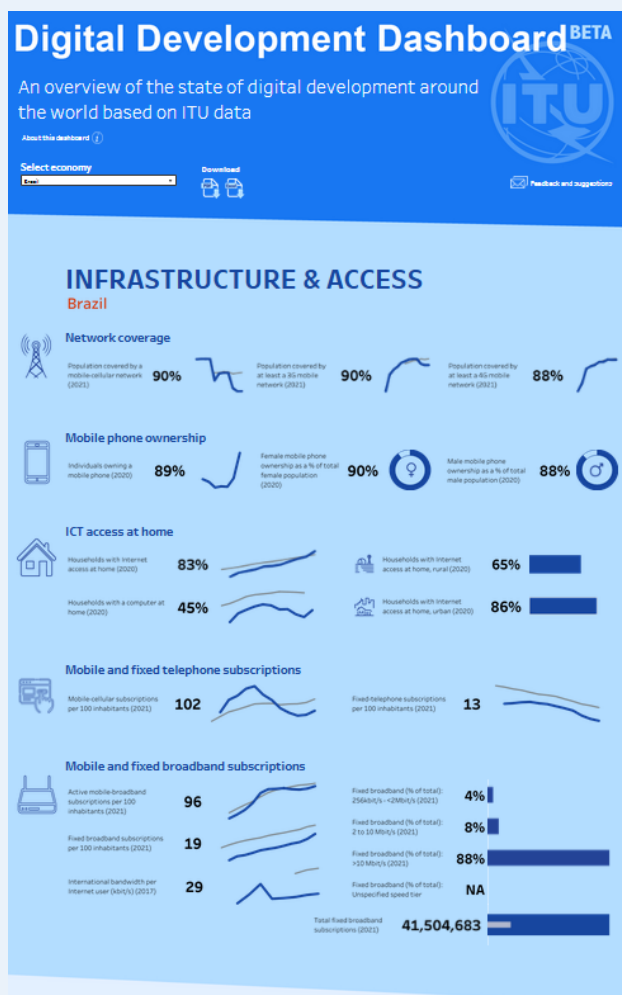

A UIT disponibiliza no seu site um *dashboard* relativo ao desenvolvimento digital com informação respeitante a cerca de 200 países, nos quais estão incluídos os países da CPLP.

O *Digital Development Dashboard* da UIT permite analisar o desenvolvimento digital dos países através de indicadores referentes a infraestruturas e acesso, utilização da Internet e catalisadores e barreiras ao desenvolvimento.

O *Digital Development Dashboard* da UIT pode ser acedido através do link: <https://www.itu.int/en/ITU-D/Statistics/Dashboards/Pages/Digital-Development.aspx>

Exemplo de uma visualização:

Fonte: UIT, <https://www.itu.int/en/ITU-D/Statistics/Dashboards/Pages/Digital-Development.aspx>

**Mensagem a reter:** A ITU disponibiliza informação estatística fidedigna sobre o desenvolvimento digital no Mundo, permitindo fazer análises comparativas entre países e servir como instrumento de tomada de decisão política e de investimento, no sentido de potenciar o desenvolvimento e o crescimento dos países.