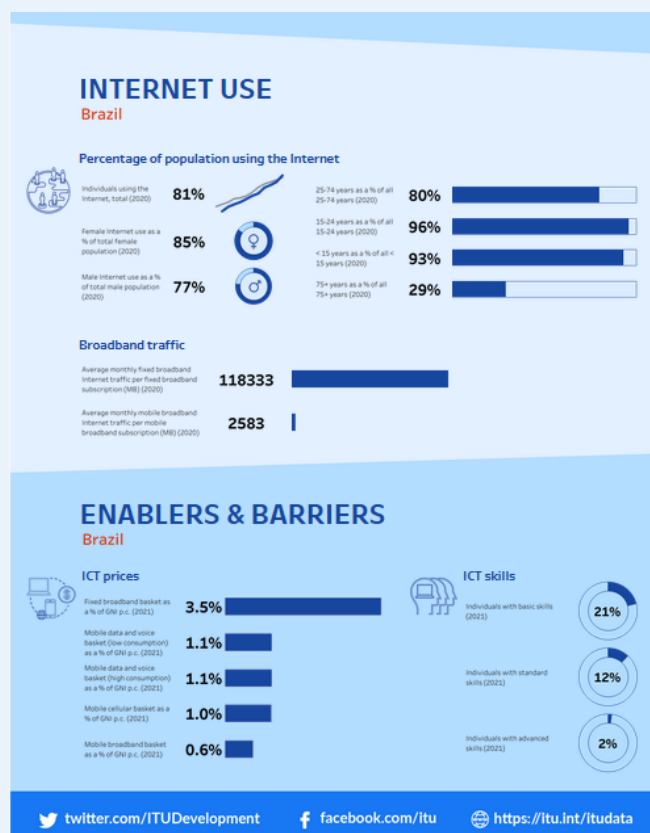

A UIT disponibiliza no seu site um *dashboard* relativo ao desenvolvimento digital com informação respeitante a cerca de 200 países, nos quais estão incluídos os países da CPLP.

O *Digital Development Dashboard* da UIT permite analisar o desenvolvimento digital dos países através de indicadores referentes a infraestruturas e acesso, utilização da Internet e catalisadores e barreiras ao desenvolvimento.

O *Digital Development Dashboard* da UIT pode ser acedido através do link: <https://www.itu.int/en/ITU-D/Statistics/Dashboards/Pages/Digital-Development.aspx>

Exemplo de uma visualização: